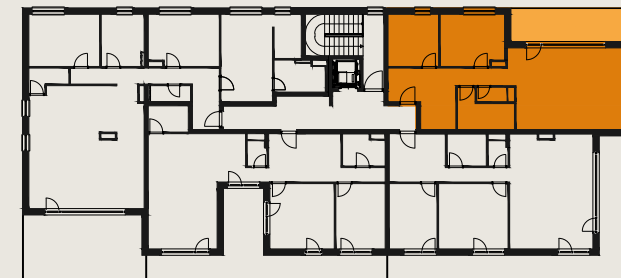

BYT
C.7.A

M 1:150

Upozornenie: Plochy jednotlivých miestností sú len orientačné. Vyobrazené zariadenie v pôdorysoch bytov (nábytok, kuch. linka, el. spotrebiče atď.) nie sú súčasťou dodávky. Rozsah dodávky je špecifikovaný v štandarde. Investor si vyhradzuje právo na drobné úpravy.

s c h é m a p ô d o r y s u 7 . N P
/ s c h e m e o f t h e s i x t h f l o o r

BYT C.7.A/FLAT C.7.A

3 izbový byt / 3 rooms flat

1. vstupná predsieň	/lobby	0 4 , 4 7 m ²
2. kuchyňa	/kitchen	0 7 , 6 3 m ²
3. obývacia izba	/living room	2 8 , 5 6 m ²
4. chodba	/corridor	0 6 , 3 1 m ²
5. kúpeľňa	/bathroom	0 6 , 8 1 m ²
6. wc	/toilet	0 2 , 1 0 m ²
7. izba	/room	1 2 , 8 9 m ²
8. izba	/room	1 0 , 3 3 m ²
9. šatník	/wardrobe	0 6 , 0 4 m ²
CELKOVÁ PLOCHA	/TOTAL	8 5 , 1 4 m²
10. terasa	/terrace	1 2 , 9 2 m ²