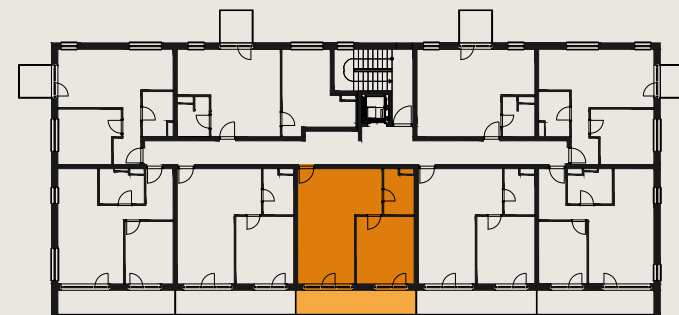

0 1 2 3 4 5 6 M 1:100

Upozornenie: Plochy jednotlivých miestností sú len orientačné. Vyobrazené zariadenie v pôdorysoch bytov (nábytok, kuch. linka, el. spotrebiče atď.) nie sú súčasťou dodávky. Rozsah dodávky je špecifikovaný v štandarde. Investor si vyhradzuje právo na drobné úpravy.

s c h é m a p ô d o r y s u 4 . N P
/ s c h e m e o f t h e t h i r d f l o o r

BYT C.4.E/FLAT C.4.E

2 izbový byt / 2 rooms flat

1. vstupná predsieň /lobby	0 3 , 5 0 m ²
2. kuchyňa /kitchen	0 8 , 2 2 m ²
3. obývacia izba /living room	1 9 , 4 5 m ²
4. kúpeľňa /bathroom	0 5 , 6 3 m ²
5. izba /room	1 5 , 6 4 m ²
CELKOVÁ PLOCHA /TOTAL	5 2 , 4 4 m²
6. terasa /terrace	1 2 , 5 2 m ²