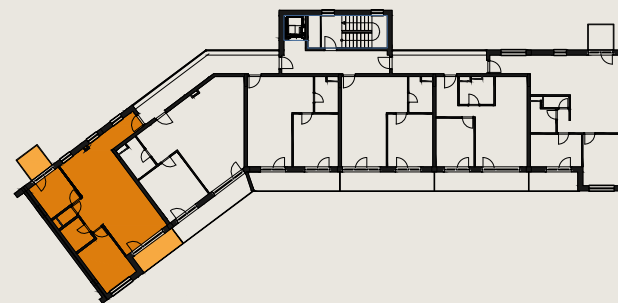

APARTMÁN B2.7.F

0 1 2 3 4 5 6 M 1:100

Upozornenie: Plochy jednotlivých miestností sú len orientačné. Vyobrazené zariadenie v pôdorysoch bytov (nábytok, kuch. linka, el. spotrebiče atď.) nie sú súčasťou dodávky. Rozsah dodávky je špecifikovaný v štandarde. Investor si vyhradzuje právo na drobné úpravy.

s c h é m a p ô d o r y s u 7 . N P
/ s c h e m e o f t h e s i x t h f l o o r

APARTMÁN B2.7.F/APT B2.7.F

3 izbový apartmán / 3 rooms apt

1. vstupná predsieň	/lobby	0 8 , 3 3 m ²
2. kuchyňa	/kitchen	0 7 , 1 6 m ²
3. obývacia izba	/living room	2 6 , 0 8 m ²
4. chodba	/corridor	0 3 , 4 3 m ²
5. kúpeľňa	/bathroom	0 4 , 0 2 m ²
6. wc	/toilet	0 1 , 7 6 m ²
7. izba	/room	0 9 , 1 6 m ²
8. izba	/room	1 2 , 4 4 m ²
CELKOVÁ PLOCHA	/TOTAL	7 2 , 3 8 m²
9. terasa	/terrace	0 6 , 4 0 m ²
10. balkón	/balcony	0 4 , 6 9 m ²