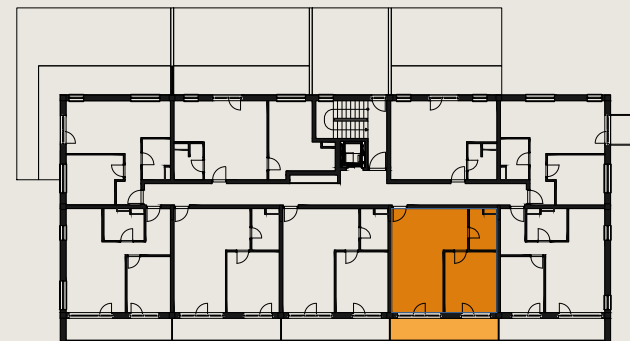

0 1 2 3 4 5 6 M 1:100

Upozornenie: Plochy jednotlivých miestností sú len orientačné. Vyobrazené zariadenie v pôdorysoch bytov (nábytok, kuch. linka, el. spotrebiče atď.) nie sú súčasťou dodávky. Rozsah dodávky je špecifikovaný v štandarde. Investor si vyhradzuje právo na drobné úpravy.

s c h é m a p ô d o r y s u 2 . N P
/ s c h e m e o f t h e f i r s t f l o o r

APARTMÁN B1.2.D/APT B1.2.D

2 izbový apartmán / 2 rooms apt

| | | |
|-----------------------|---------------|--------------------------------|
| 1. vstupná predsieň | /lobby | 0 3 , 4 4 m ² |
| 2. kuchyňa | /kitchen | 0 8 , 1 2 m ² |
| 3. obývacia izba | /living room | 1 9 , 4 5 m ² |
| 4. kúpeľňa | /bathroom | 0 5 , 5 7 m ² |
| 5. izba | /room | 1 5 , 6 4 m ² |
| CELKOVÁ PLOCHA | /TOTAL | 5 2 , 2 2 m² |
| 6. terasa | /terrace | 1 2 , 5 2 m ² |